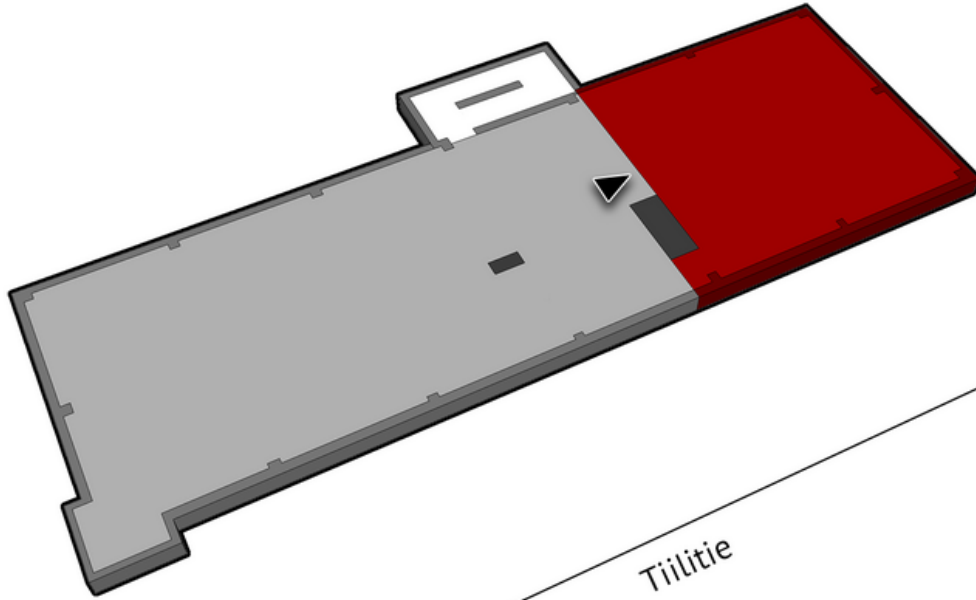

Vantaan Tiilitie 8

TIILITIE 8, PETIKKO VANTAA

© Julius Tallberg-kiinteistöt