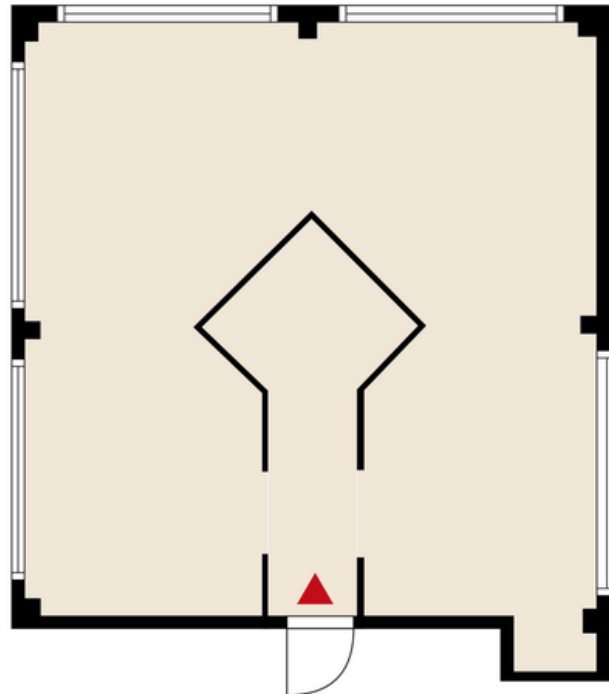

© Julius Tallberg-kiinteistöt

Muutamme unelmat tilaksi

Toimistotilat

Liiketilat

Tuotantotilat

Varastotilat