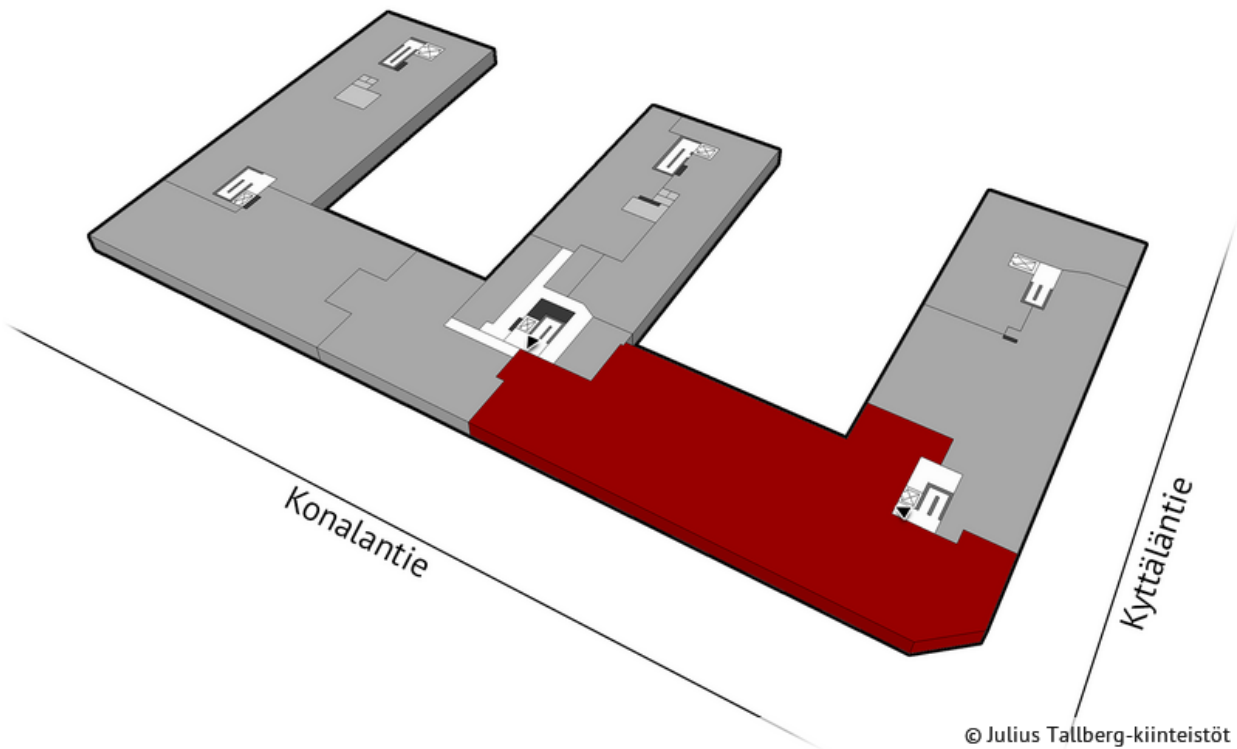

© Julius Tallberg-kiinteistöt

Muutamme unelmat tilaksi