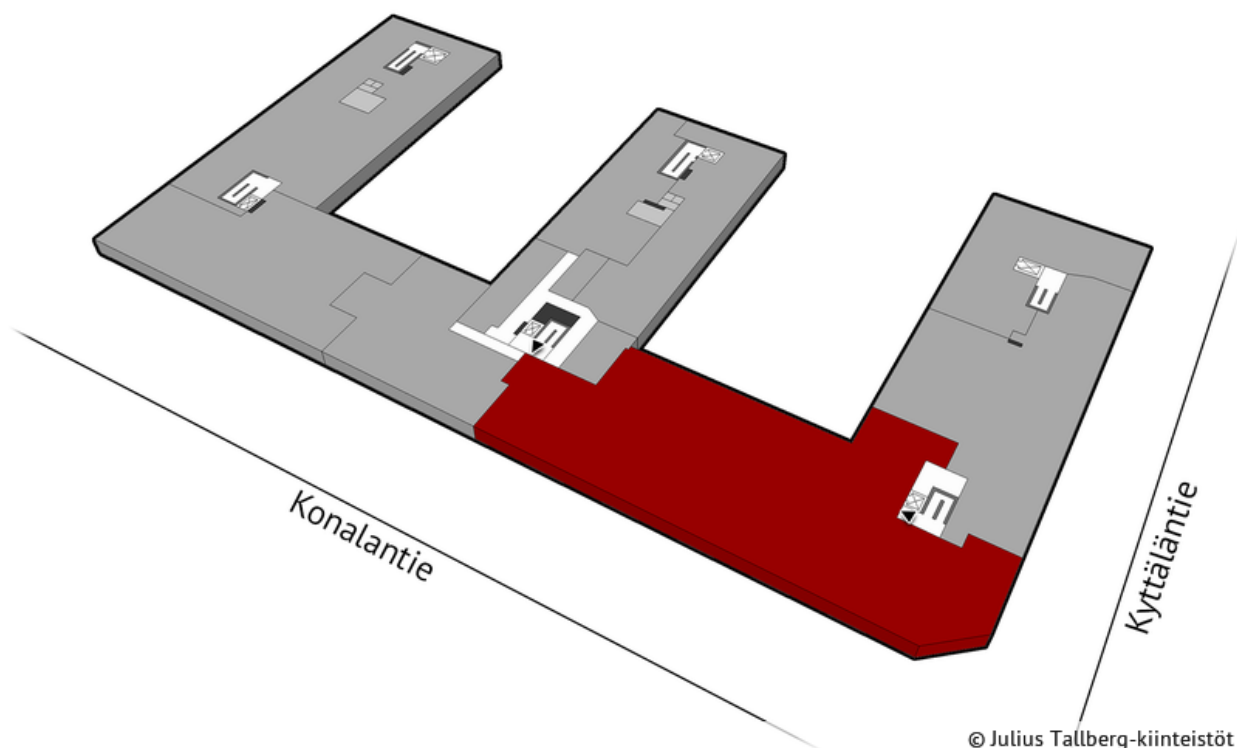

Helsingin Konalantie 47

KONALANTIE 47, KONALA HELSINKI

Muutamme unelmat tilaksi