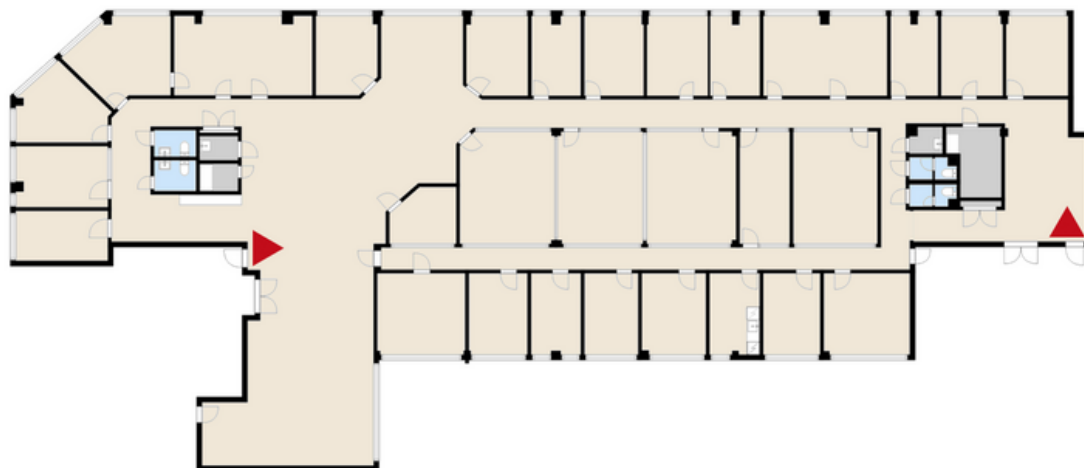

Helsingin Konalantie 47

KONALANTIE 47, KONALA HELSINKI

© Julius Tallberg-kiinteistöt

Muutamme unelmat tilaksi

Toimistotilat

Liiketilat

Tuotantotilat

Varastotilat