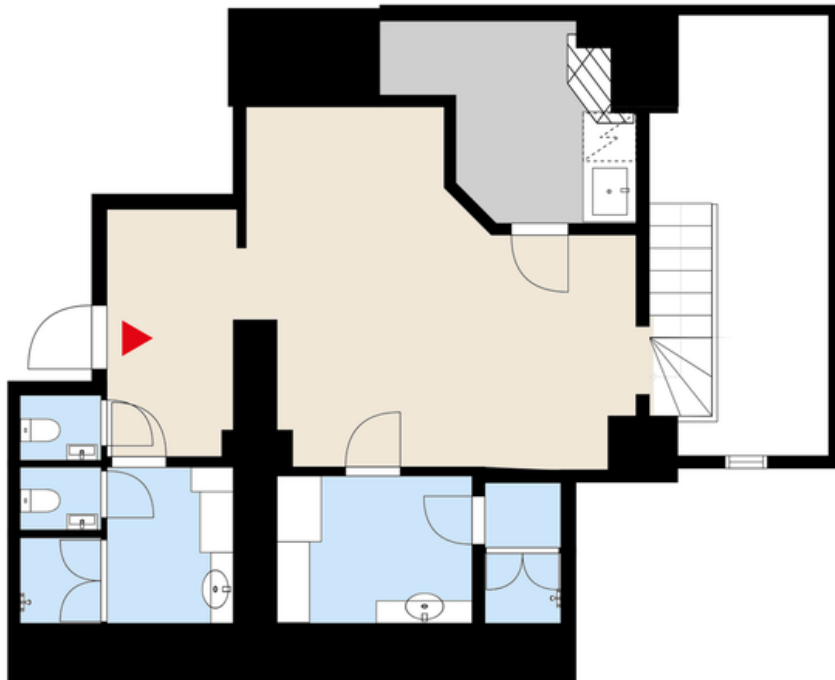

Helsingin Aleksanterinkatu 21

ALEKSANTERINKATU 21, KESKUSTA HELSINKI

Muutamme unelmat tilaksi