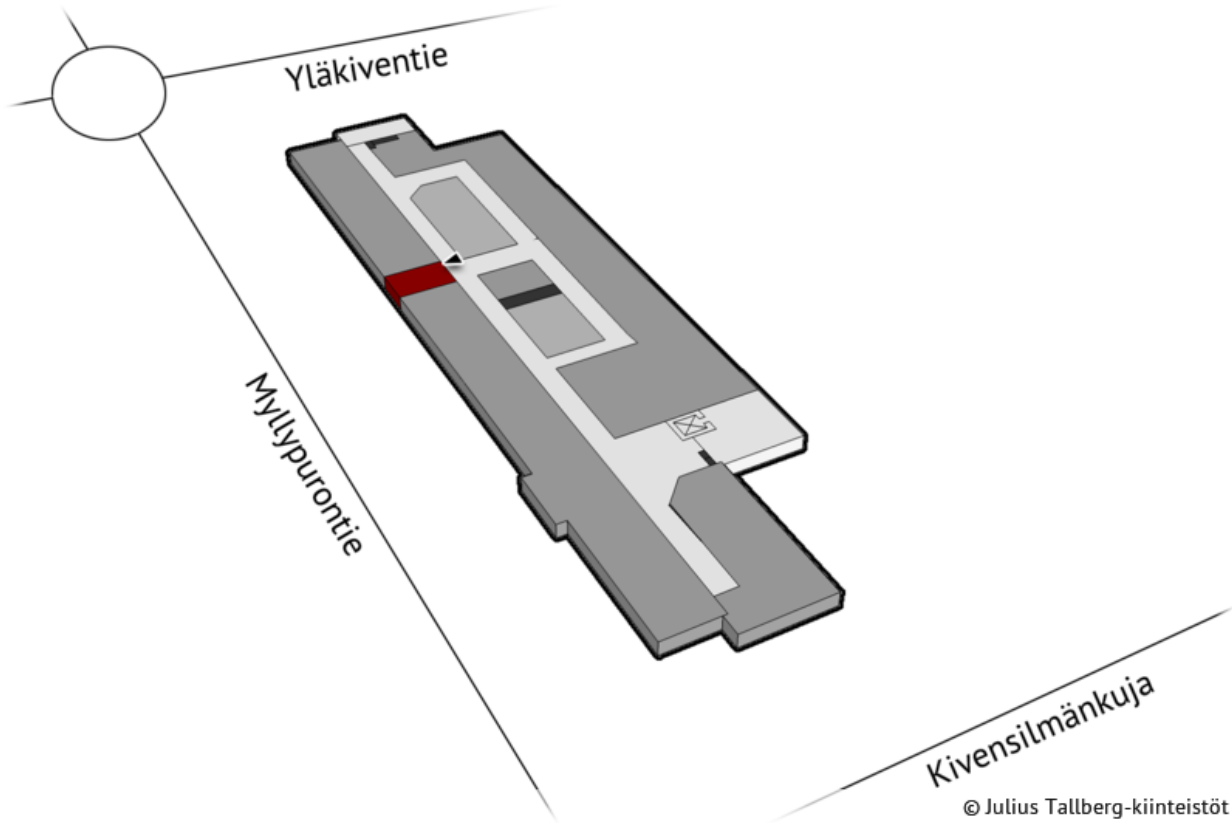

Helsingin Kivensilmänkuja 2

KIVENSILMÄNKUJA 2, MYLLYPURO HELSINKI

© Julius Tallberg-kiinteistöt

Vuokrataan 3. kerroksen työhuone Helsingin Myllypurossa. Kattavat palvelut vain kävelymatkan päässä. Lähellä mm. ostoskeskus, metroasema sekä Metropolian kampus. Kiinteistö sijaitsee erinomaisten julkisten kulkuyhteyksien varrella vain 20 minuutin matkan päässä Helsingin keskustasta.

Helsingin Kivensilmänkuja 2

KIVENSILMÄNKUJA 2, MYLLYPURO HELSINKI

© Julius Tallberg-kiinteistöt

© Julius Tallberg-kiinteistöt

Muutamme unelmat tilaksi

Helsingin Kivensilmänkuja 2

KIVENSILMÄNKUJA 2, MYLLYPURO HELSINKI