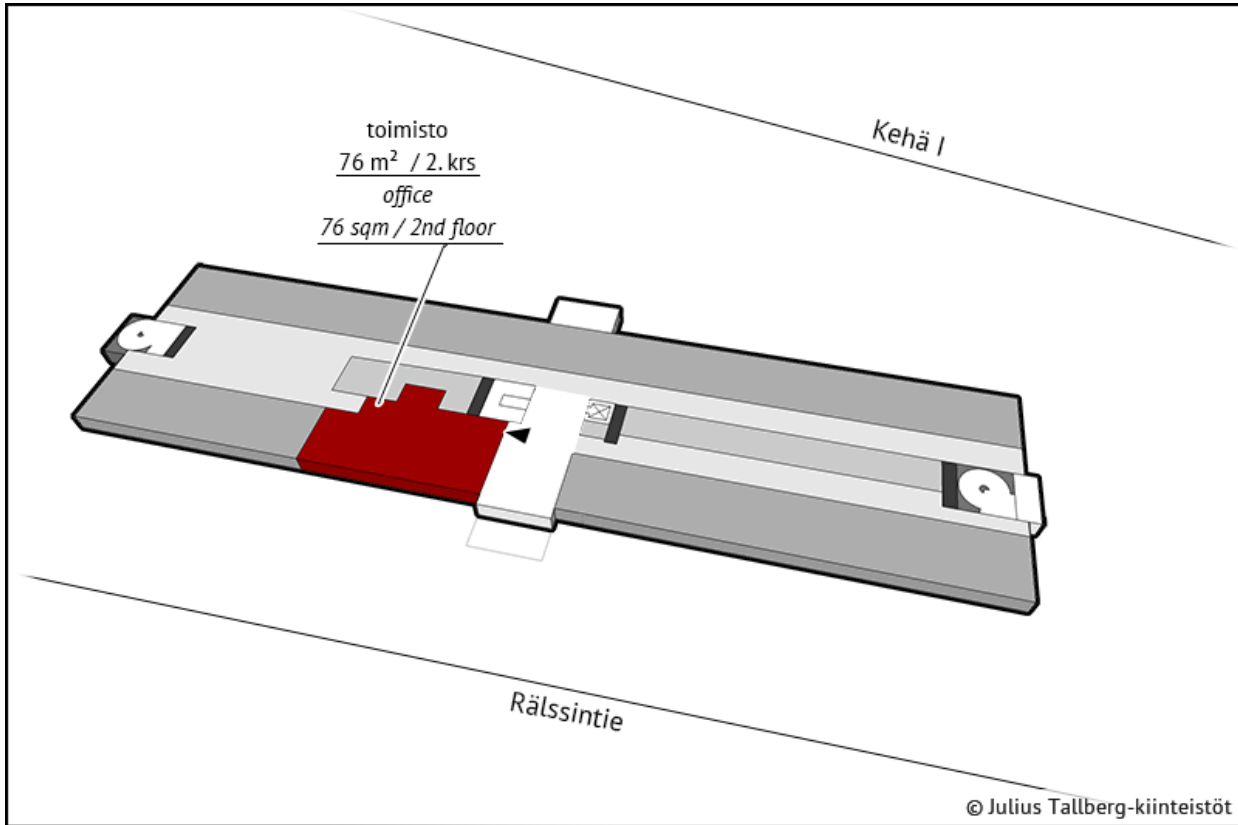

Helsingin Rälssintie 10

RÄLSSINTIE 10, PUKINMÄKI HELSINKI

Muutamme unelmat tilaksi