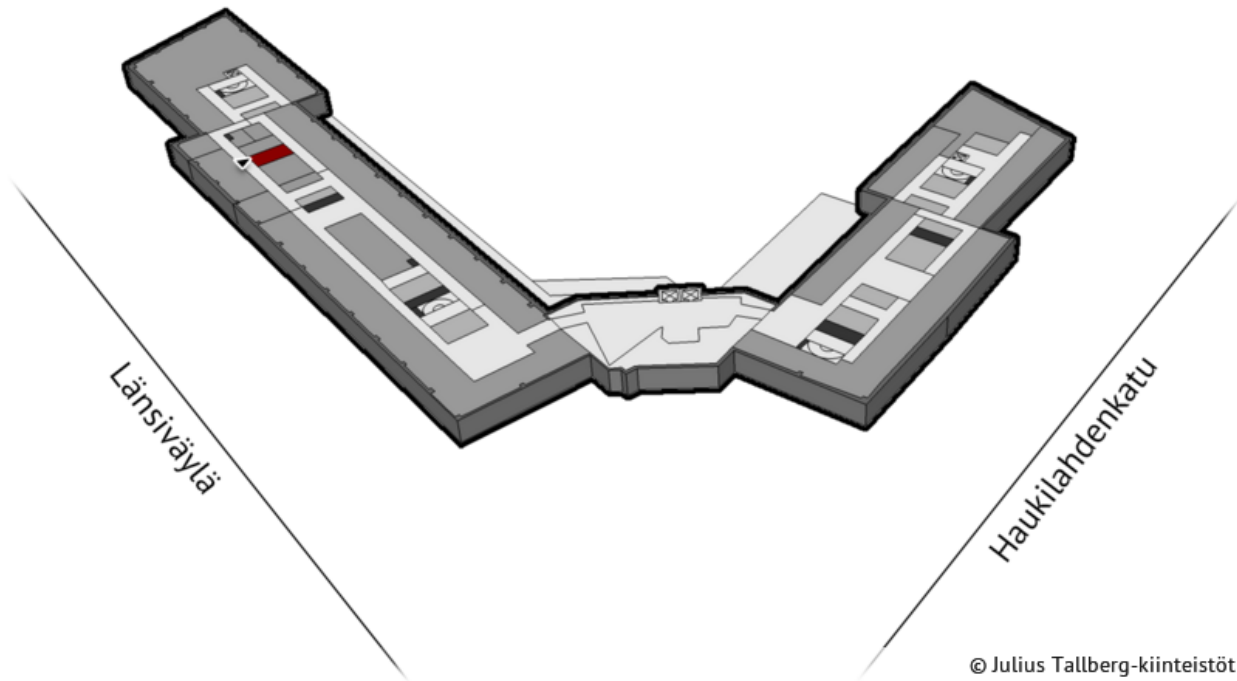

Espoon Kappelikuja 6

KAPPELIKUJA 6 (ENT. KAPPELITIE 6), NIITTYKUMPU ESPOO

© Julius Tallberg-kiinteistöt

Muutamme unelmat tilaksi