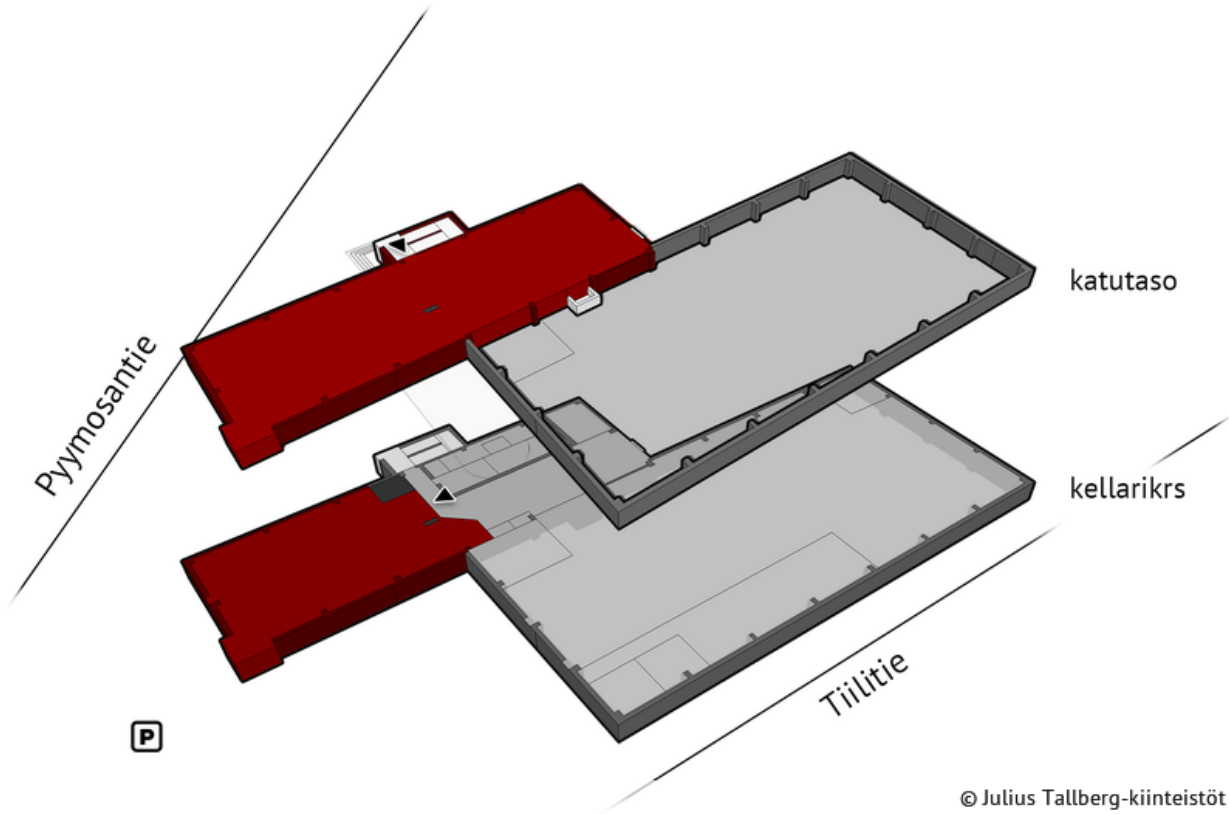

Vantaan Tiilitie 8

TIILITIE 8, PETIKKO VANTAA

© Julius Tallberg-kiinteistöt

Muutamme unelmat tilaksi

Toimistotilat

Liiketilat

Tuotantotilat

Varastotilat