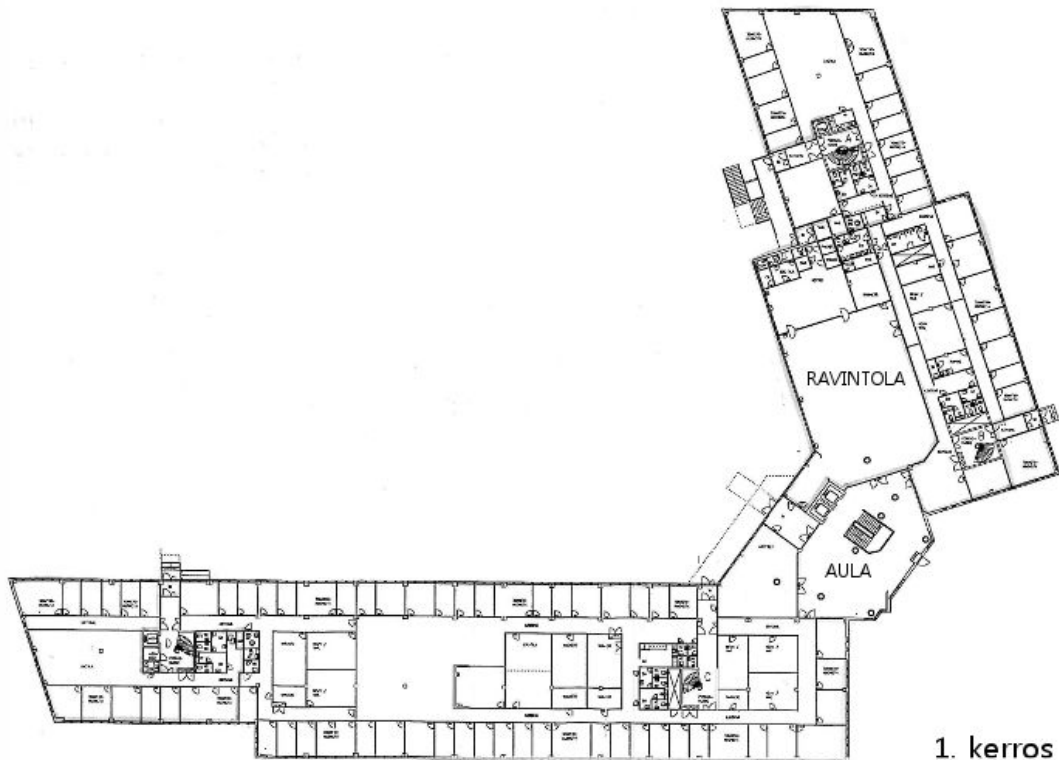

1. kerros
© Julius Tallberg-kiinteistöt

Muutamme unelmat tilaksi