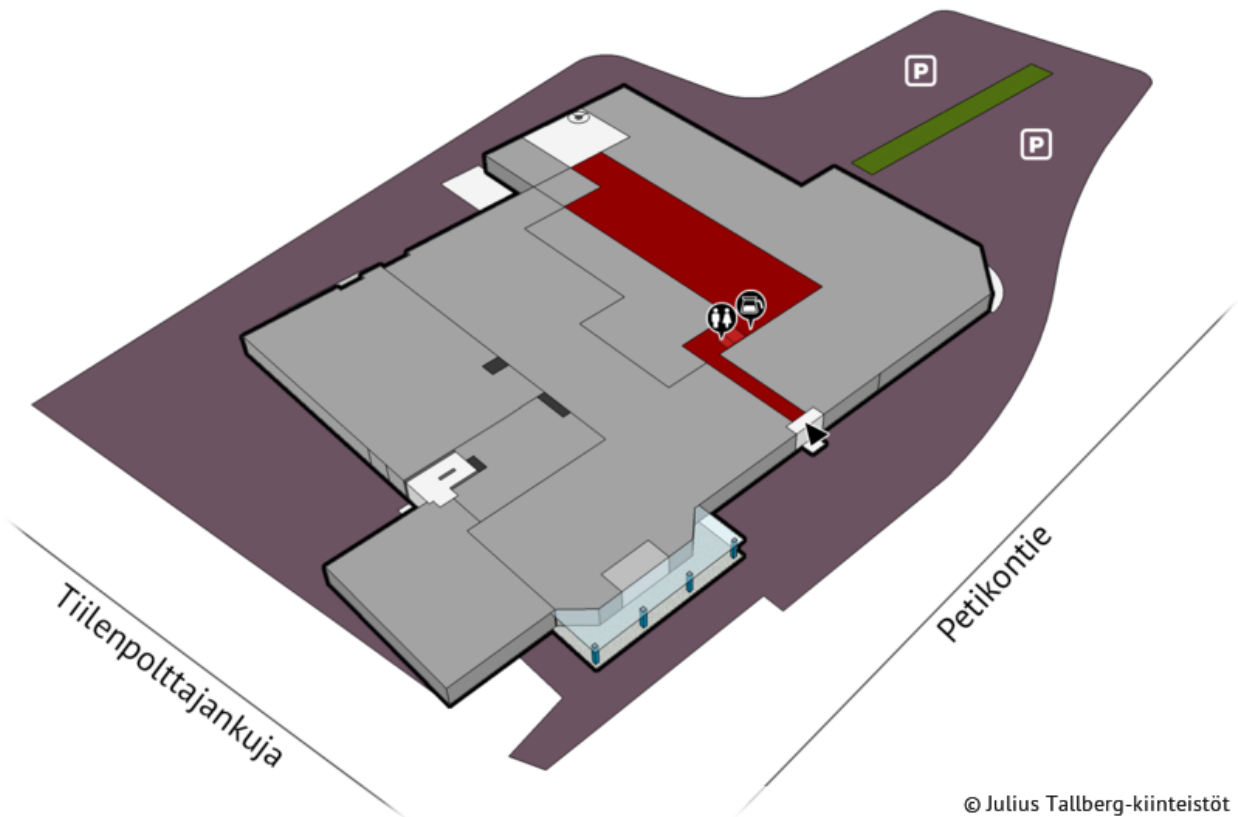

© Julius Tallberg-kiinteistöt

Muutamme unelmat tilaksi

Toimistotilat

Liiketilat

Tuotantotilat

Varastotilat