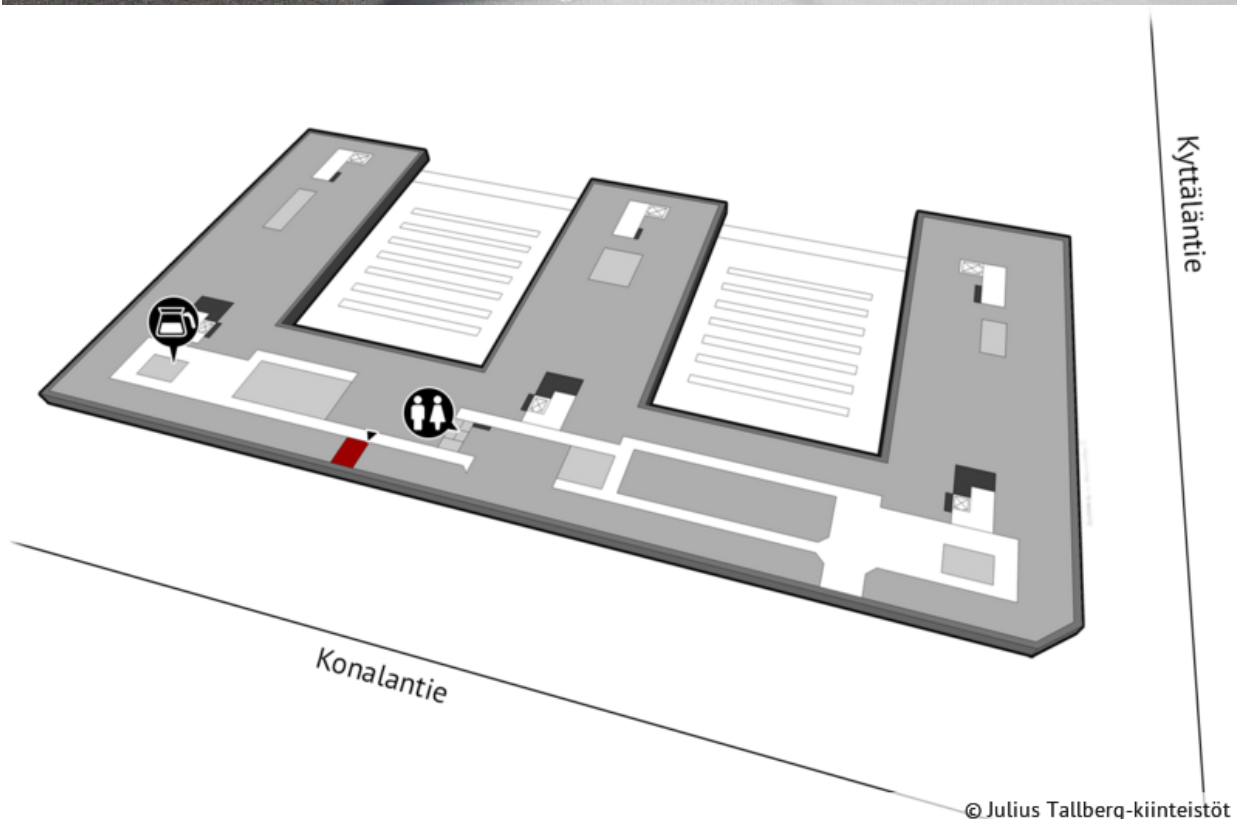

© Julius Tallberg-kiinteistöt

Muutamme unelmat tilaksi

Toimistotilat

Liiketilat

Tuotantotilat

Varastotilat