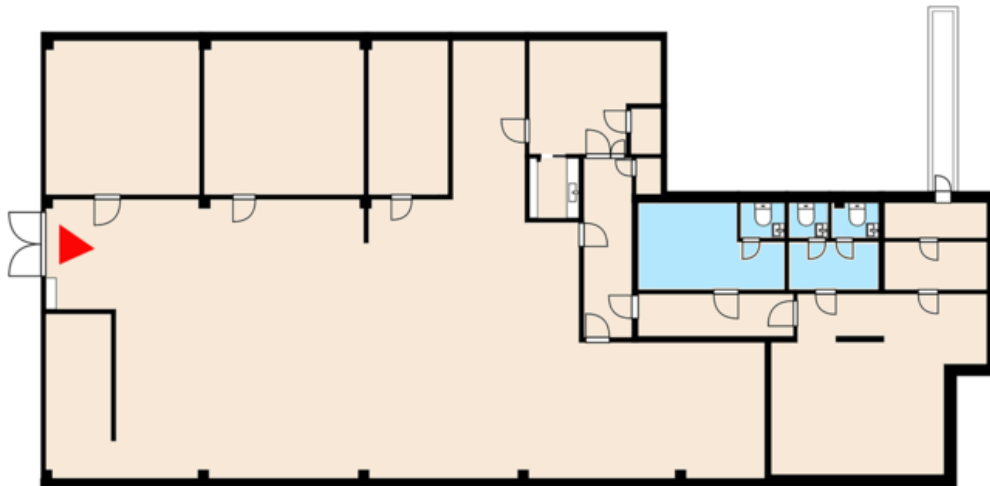

© Julius Tallberg-kiinteistöt

Muutamme unelmat tilaksi