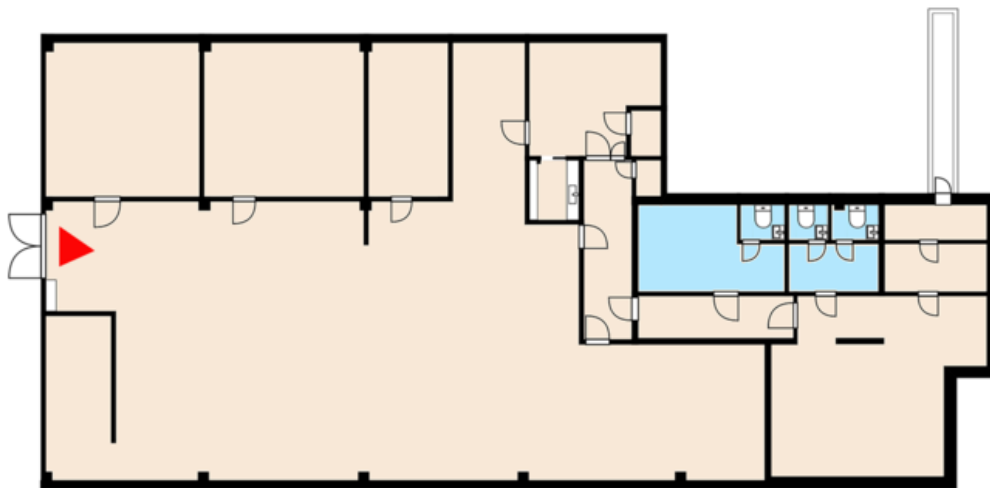

© Julius Tallberg-kiinteistöt

Muutamme unelmat tilaksi

Toimistotilat

Liiketilat

Tuotantotilat

Varastotilat