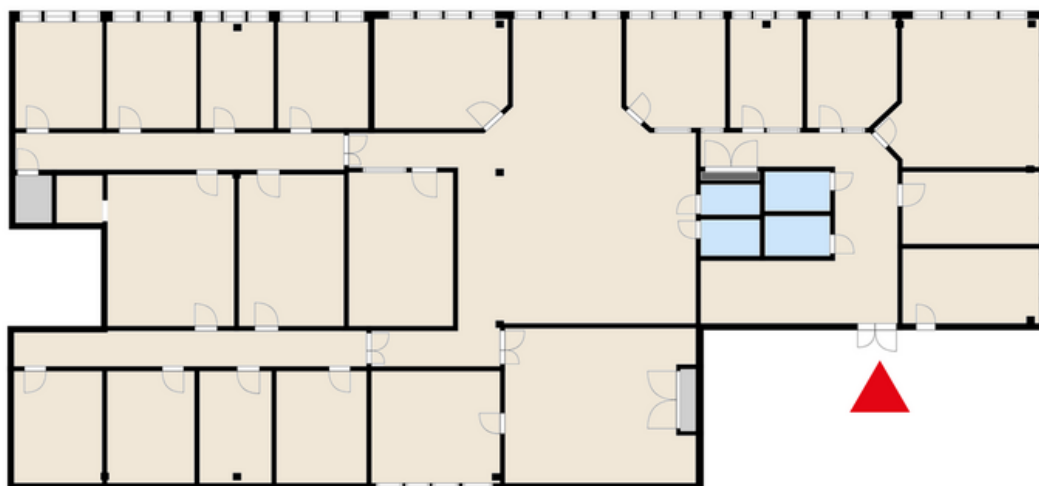

Helsingin Konalantie 47

KONALANTIE 47, KONALA HELSINKI

© Julius Tallberg-kiinteistöt

Muutamme unelmat tilaksi