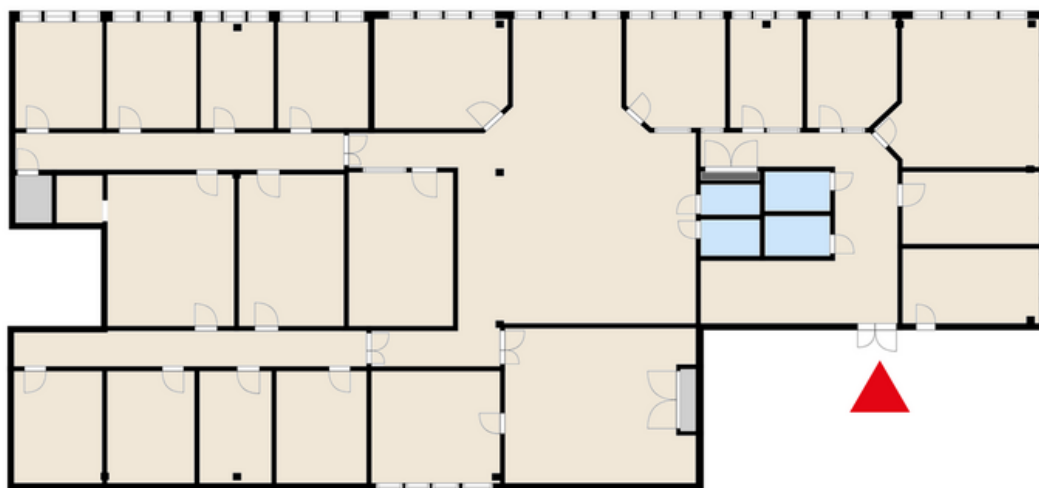

Helsingin Konalantie 47

KONALANTIE 47, KONALA HELSINKI

© Julius Tallberg-kiinteistöt

Muutamme unelmat tilaksi