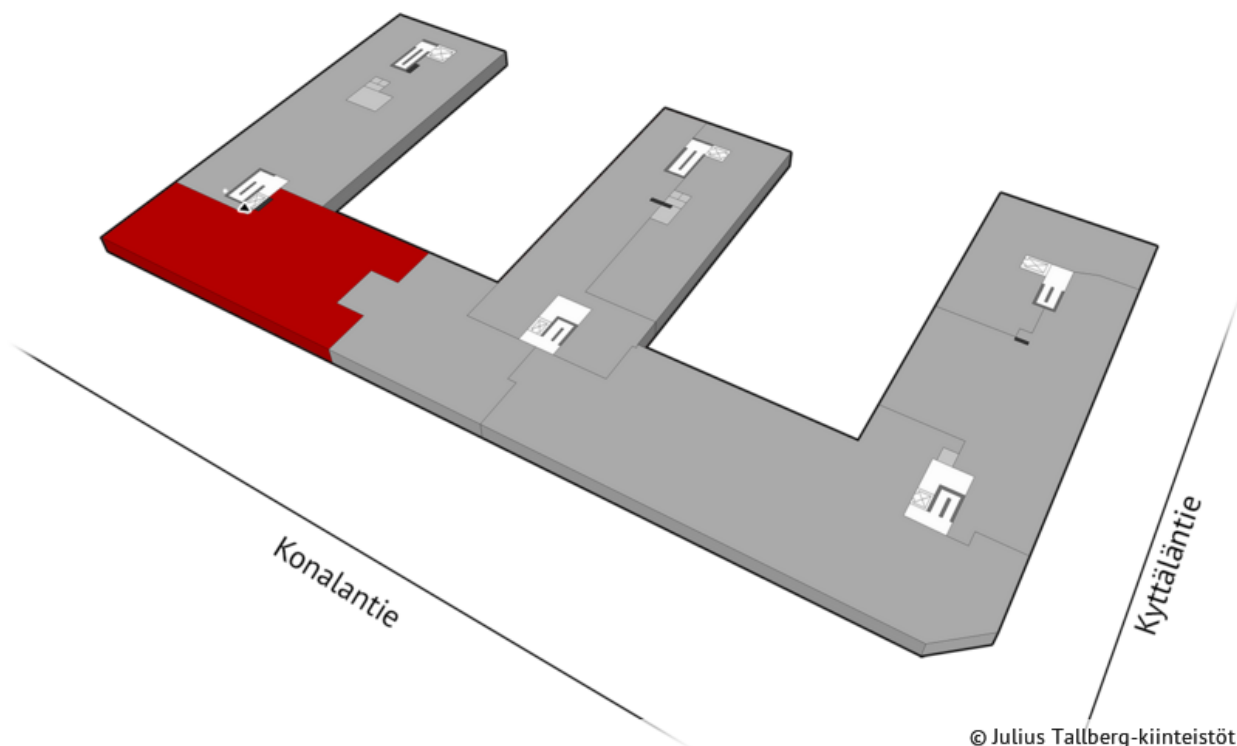

© Julius Tallberg-kiinteistöt

Muutamme unelmat tilaksi

Toimistotilat

Liiketilat

Tuotantotilat

Varastotilat