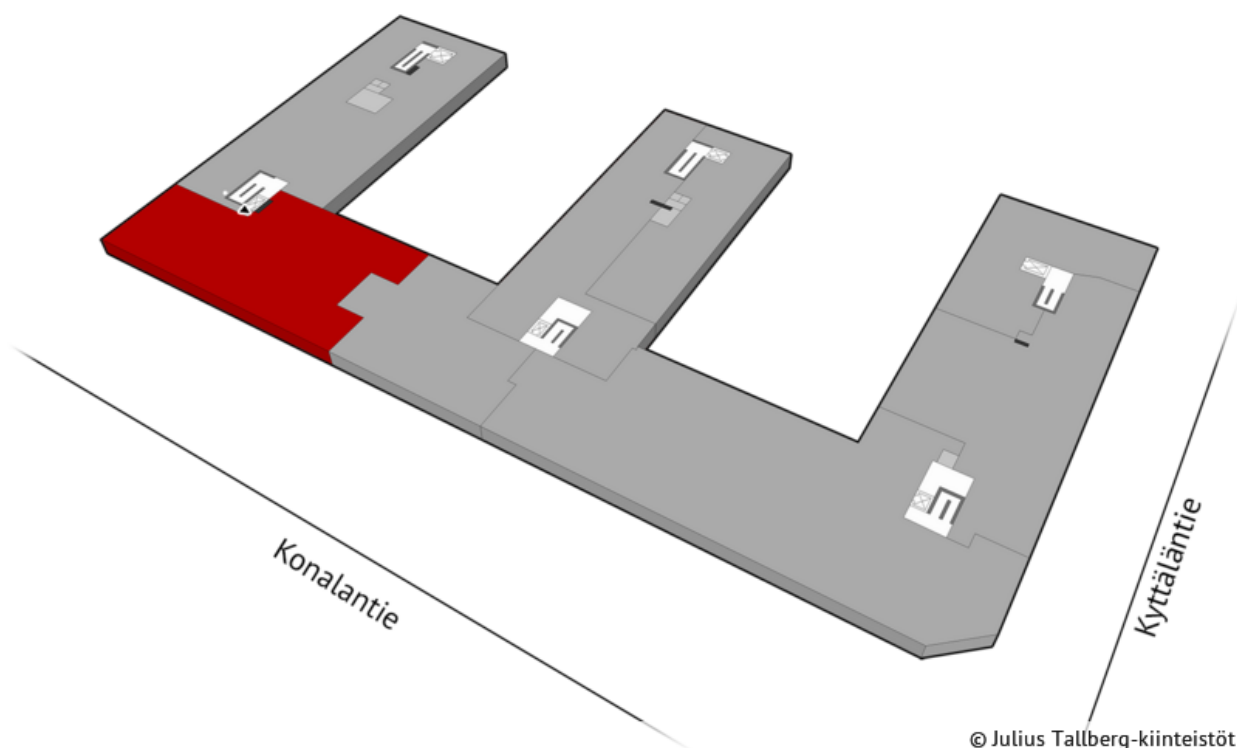

Helsingin Konalantie 47

KONALANTIE 47, KONALA HELSINKI

Muutamme unelmat tilaksi

Toimistotilat

Liiketilat

Tuotantotilat

Varastotilat