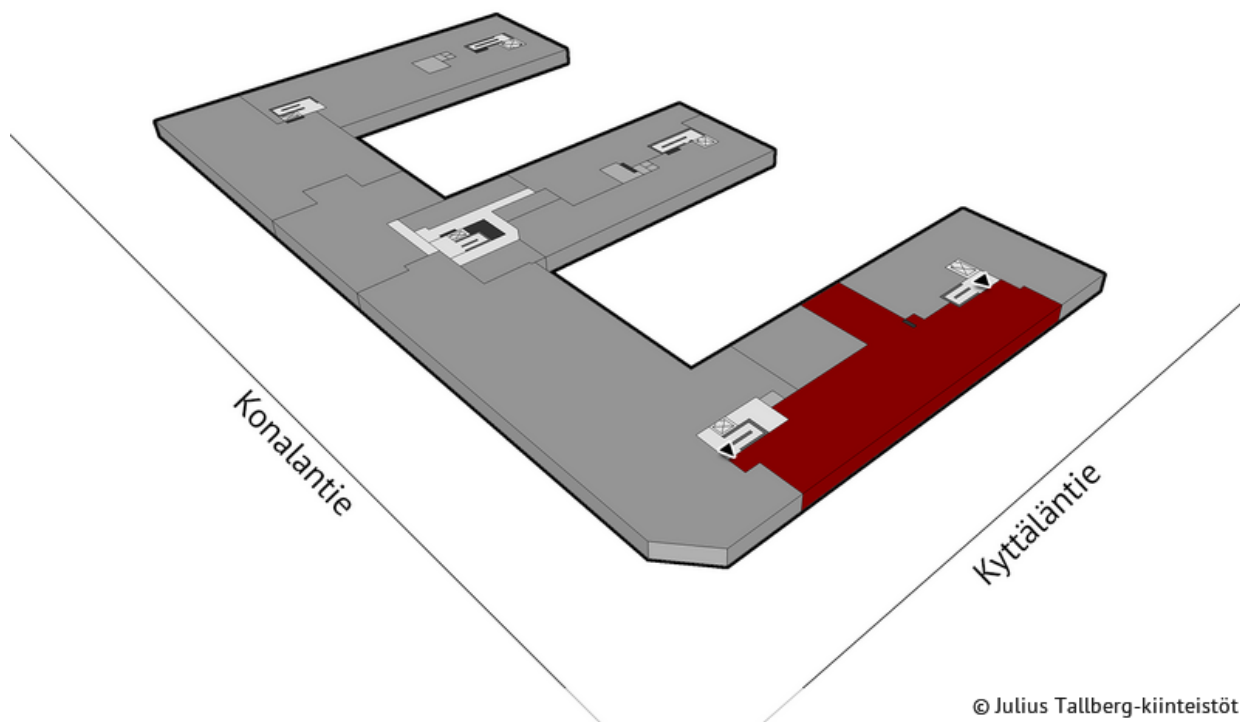

Helsingin Konalantie 47

KONALANTIE 47, KONALA HELSINKI

Muutamme unelmat tilaksi