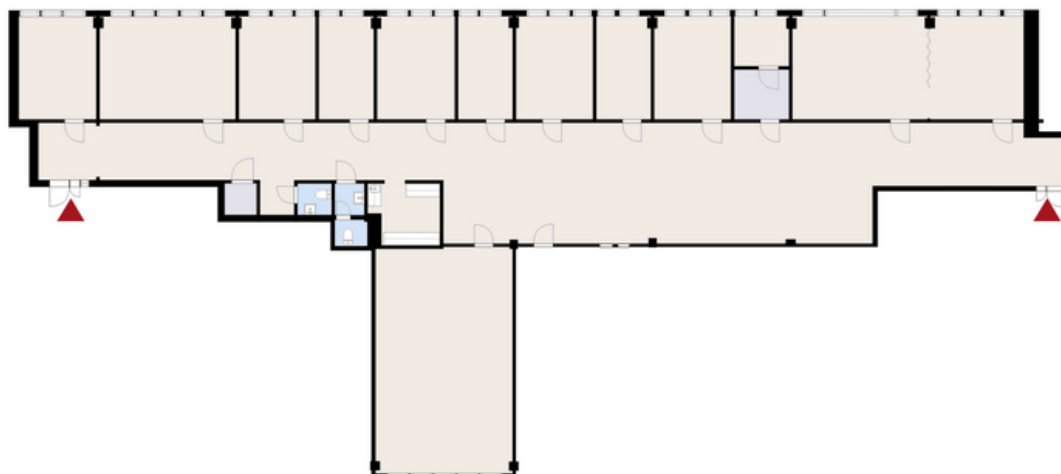

Helsingin Konalantie 47

KONALANTIE 47, KONALA HELSINKI

© Julius Tallberg-kiinteistöt

Muutamme unelmat tilaksi