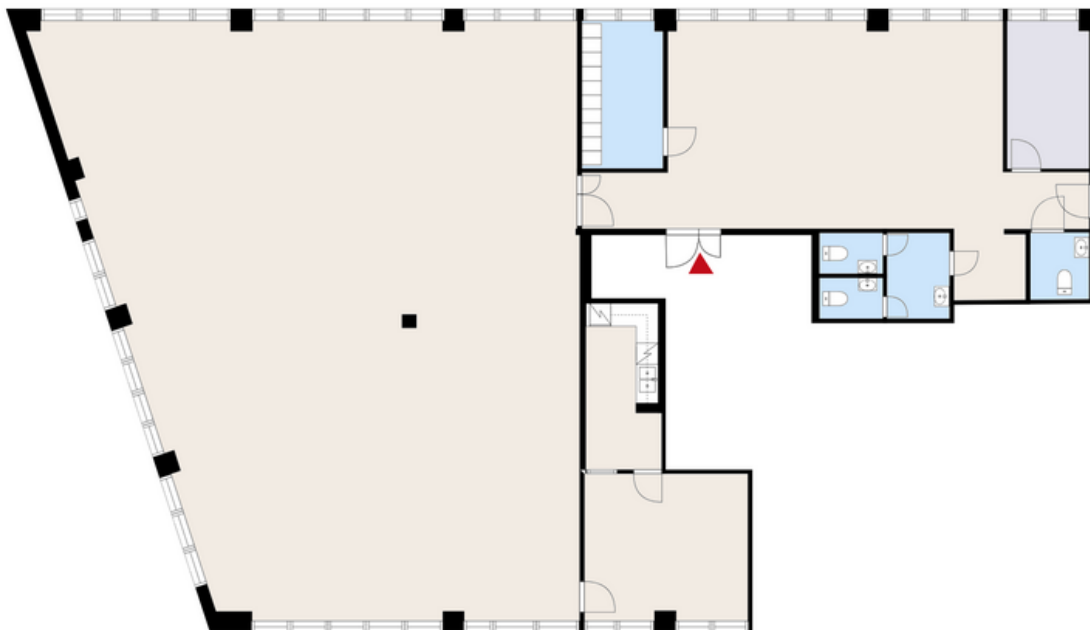

Espoon Kappelikuja 6

KAPPELIKUJA 6, NIITTYKUMPU ESPOO

© Julius Tallberg-kiinteistöt

Muutamme unelmat tilaksi