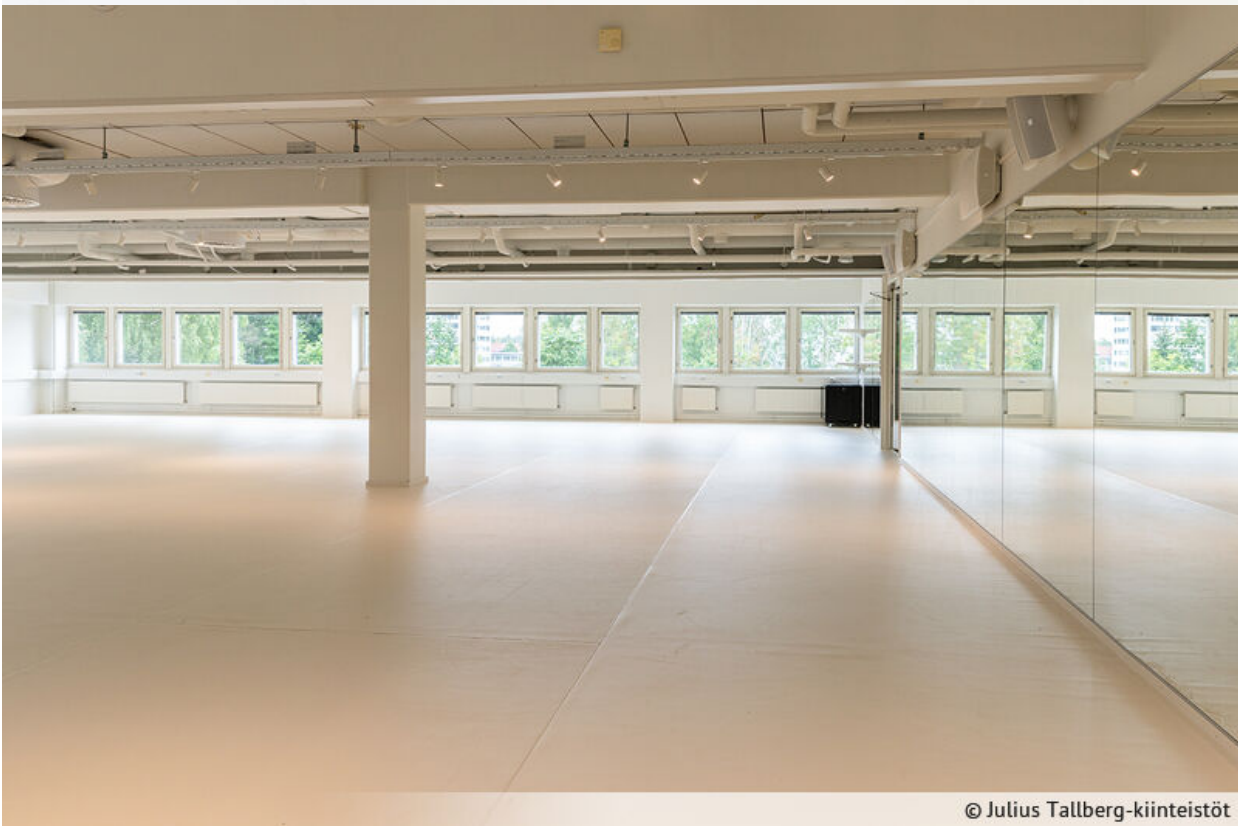

© Julius Tallberg-kiinteistöt

Muutamme unelmat tilaksi

Toimistotilat

Liiketilat

Tuotantotilat

Varastotilat