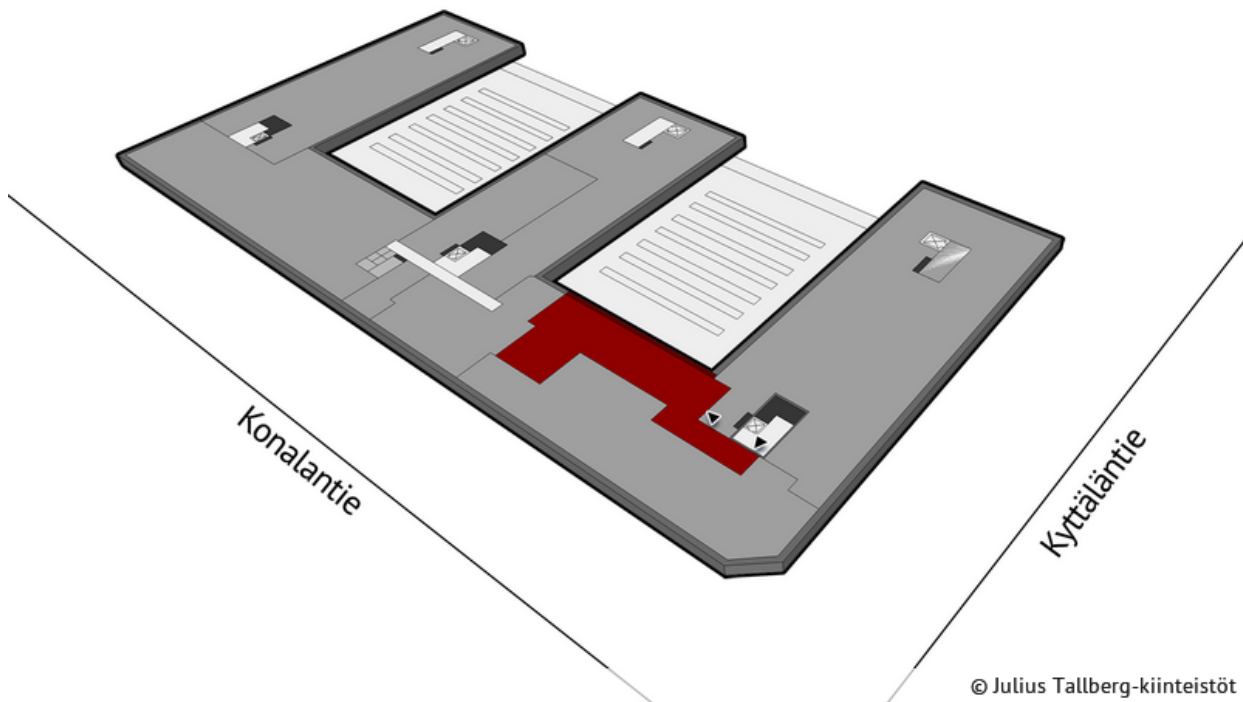

© Julius Tallberg-kiinteistöt

Muutamme unelmat tilaksi

Toimistotilat

Liiketilat

Tuotantotilat

Varastotilat