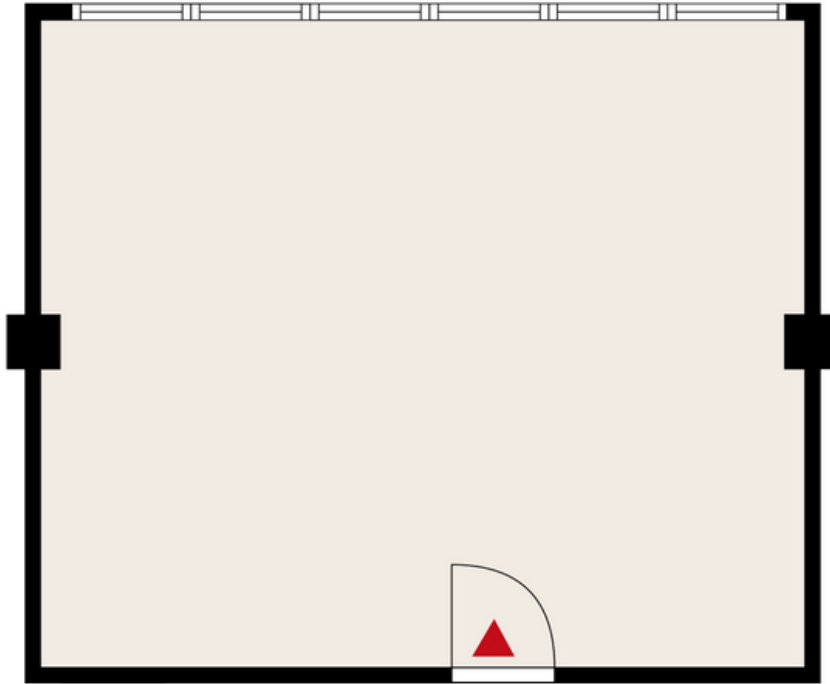

Espoon Kappelikuja 6

KAPPELIKUJA 6, NIITTYKUMPU ESPOO

© Julius Tallberg-kiinteistöt

Muutamme unelmat tilaksi