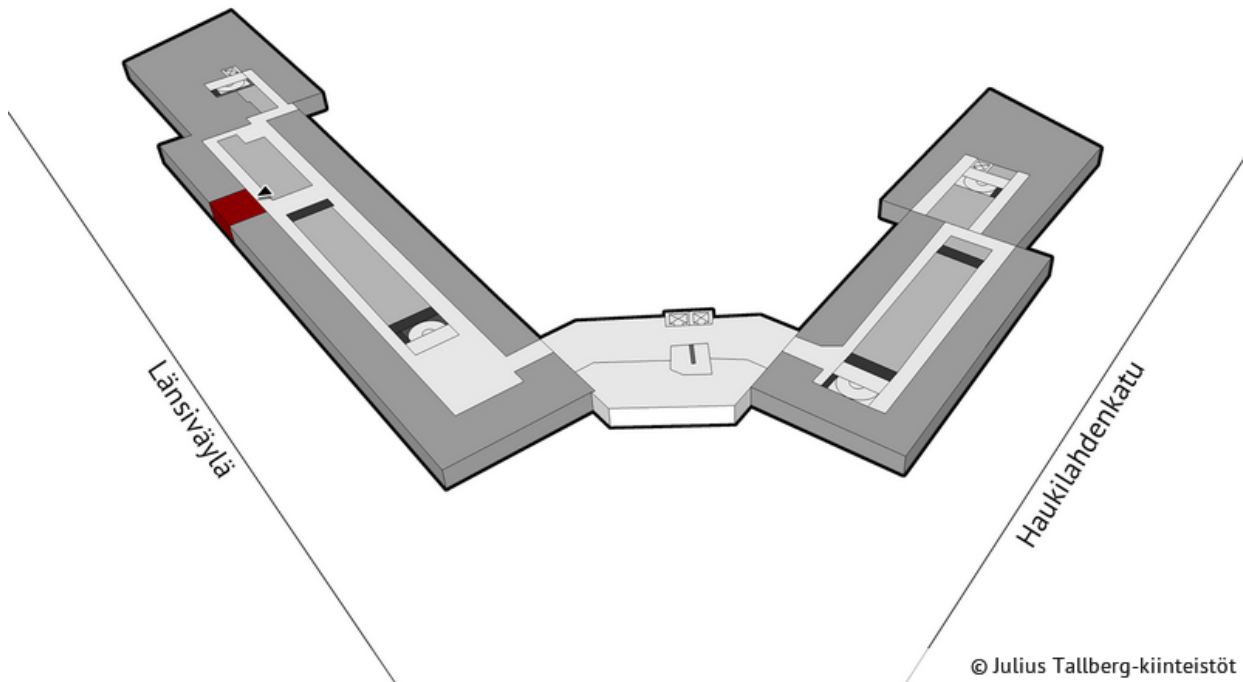

© Julius Tallberg-kiinteistöt

Muutamme unelmat tilaksi