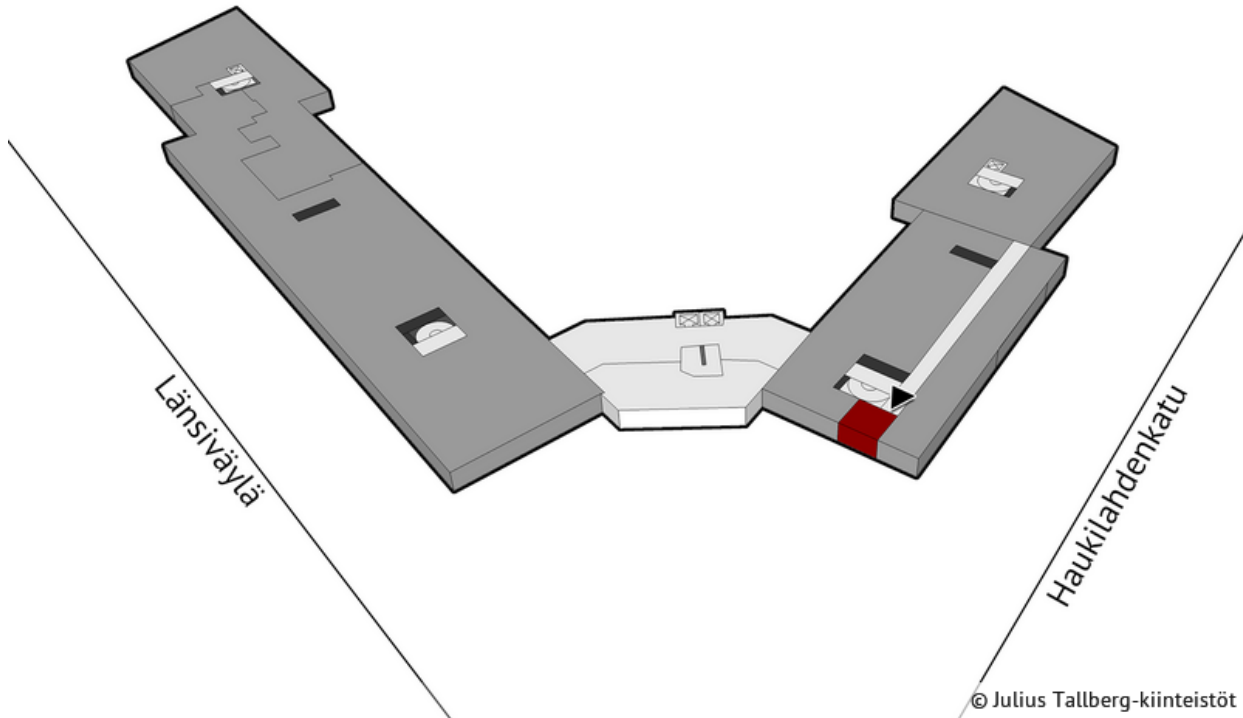

Espoon Kappelikuja 6

KAPPELIKUJA 6, NIITTYKUMPU ESPOO

Muutamme unelmat tilaksi