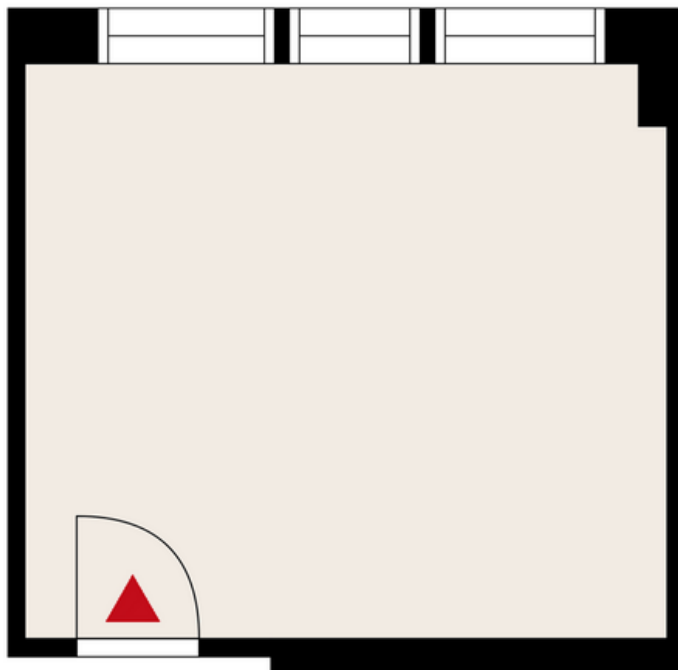

Espoon Kappelikuja 6

KAPPELIKUJA 6, NIITTYKUMPU ESPOO

Muutamme unelmat tilaksi