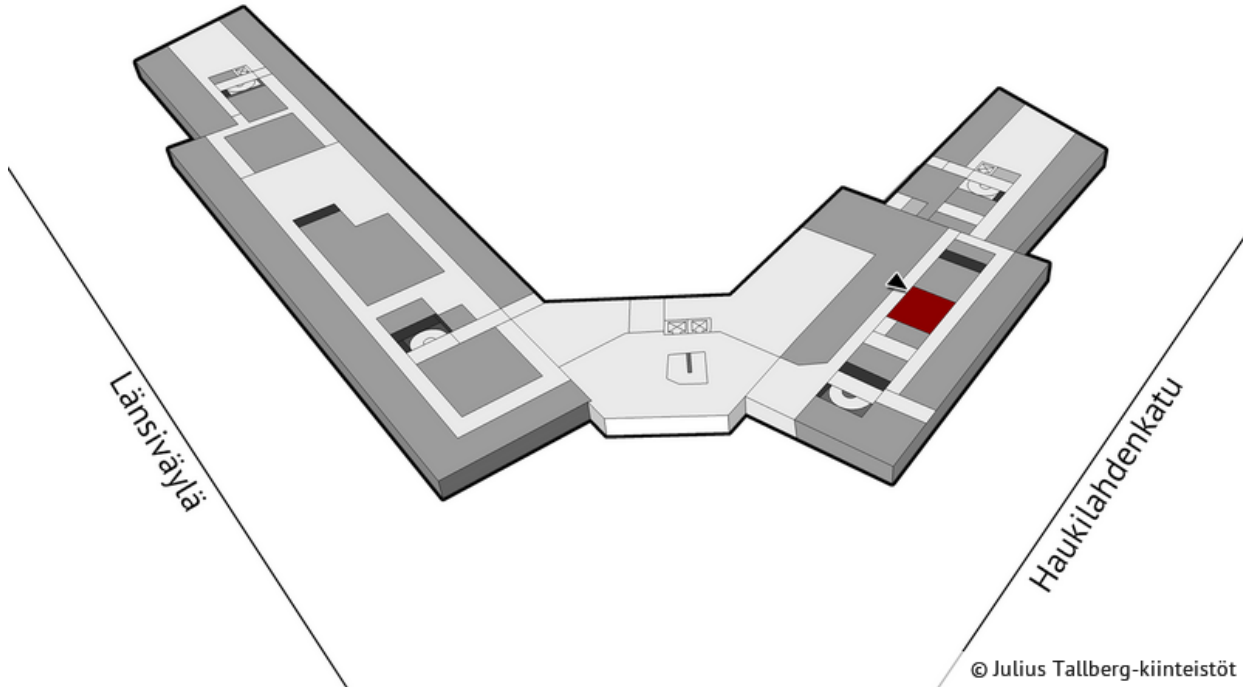

Espoon Kappelikuja 6

KAPPELIKUJA 6, NIITTYKUMPU ESPOO

© Julius Tallberg-kiinteistöt

Muutamme unelmat tilaksi

Toimistotilat

Liiketilat

Tuotantotilat

Varastotilat