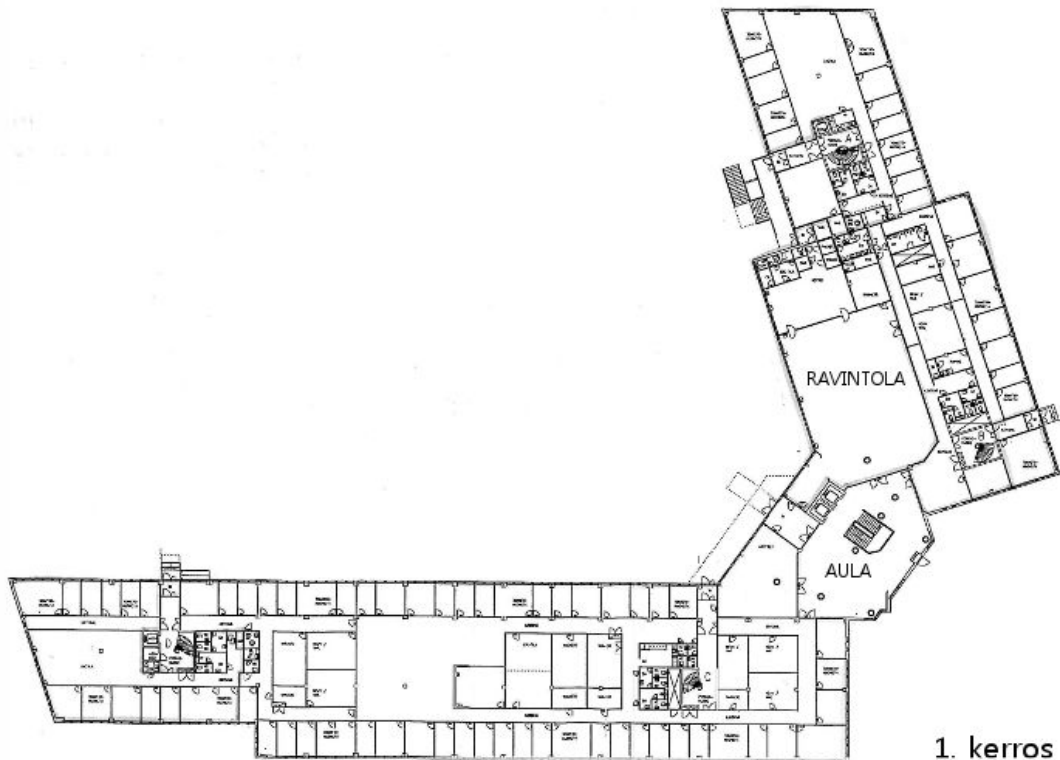

1. kerros
© Julius Tallberg-kiinteistöt

Muutamme unelmat tilaksi