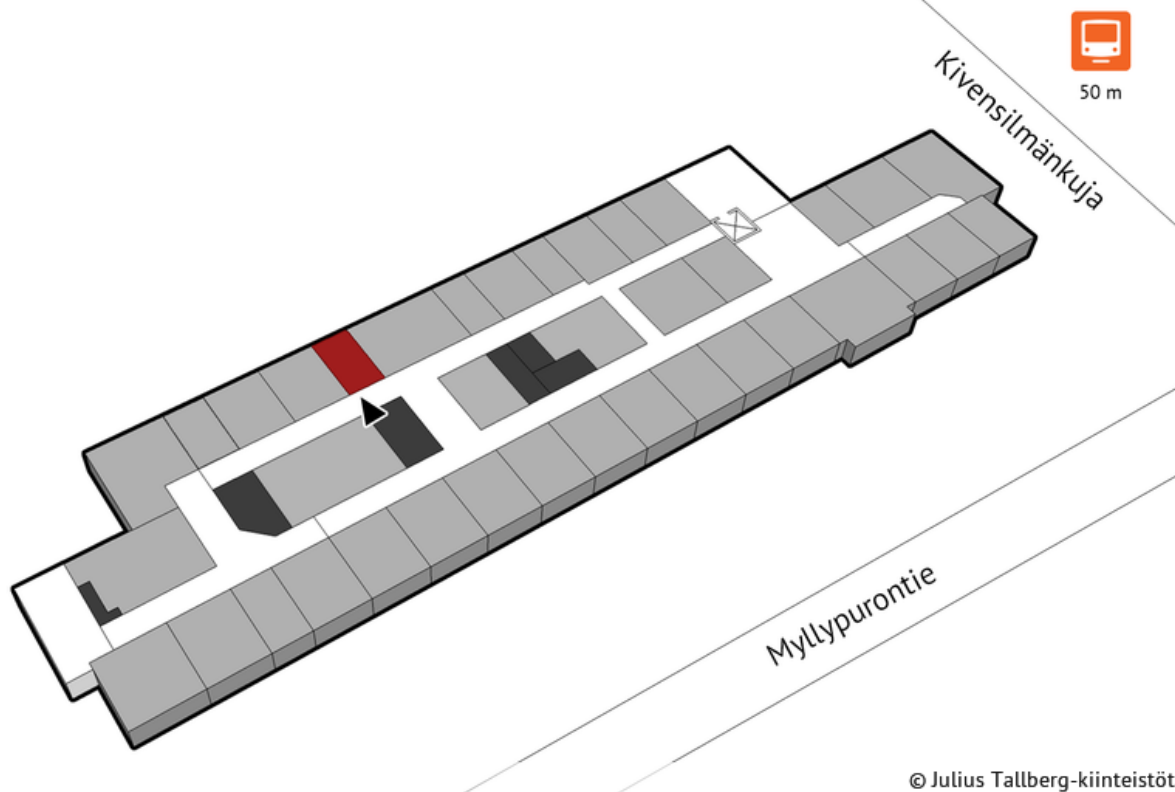

© Julius Tallberg-kiinteistöt

Muutamme unelmat tilaksi