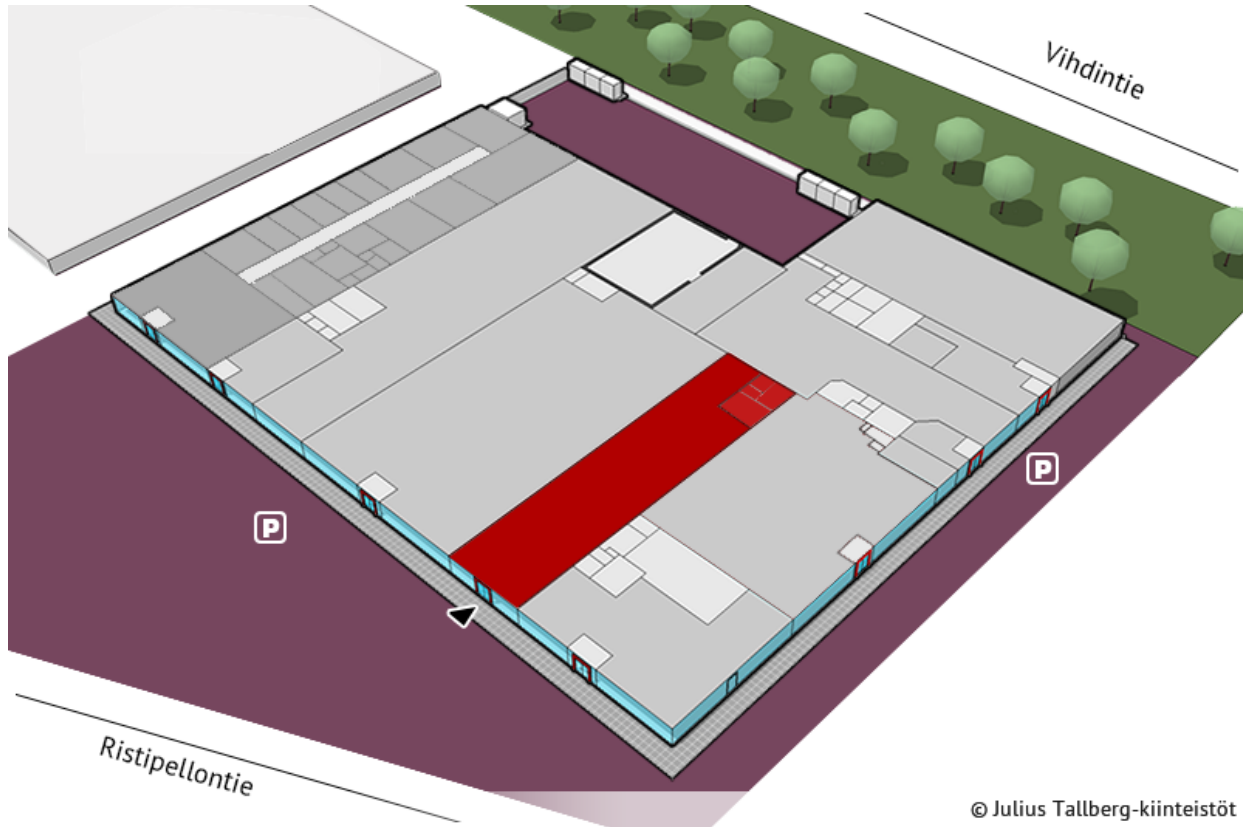

Helsingin Ristipellontie 21

RISTIPELLONTIE 21, KONALA HELSINKI

© Julius Tallberg-kiinteistöt

Muutamme unelmat tilaksi