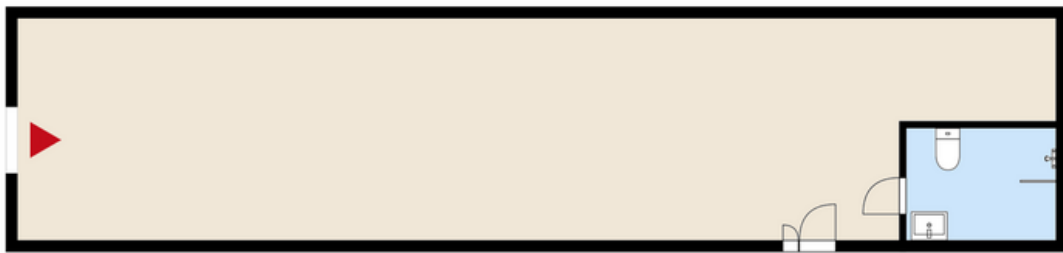

Helsingin Ristipellontie 21

RISTIPELLONTIE 21, KONALA HELSINKI

© Julius Tallberg-kiinteistöt

Muutamme unelmat tilaksi