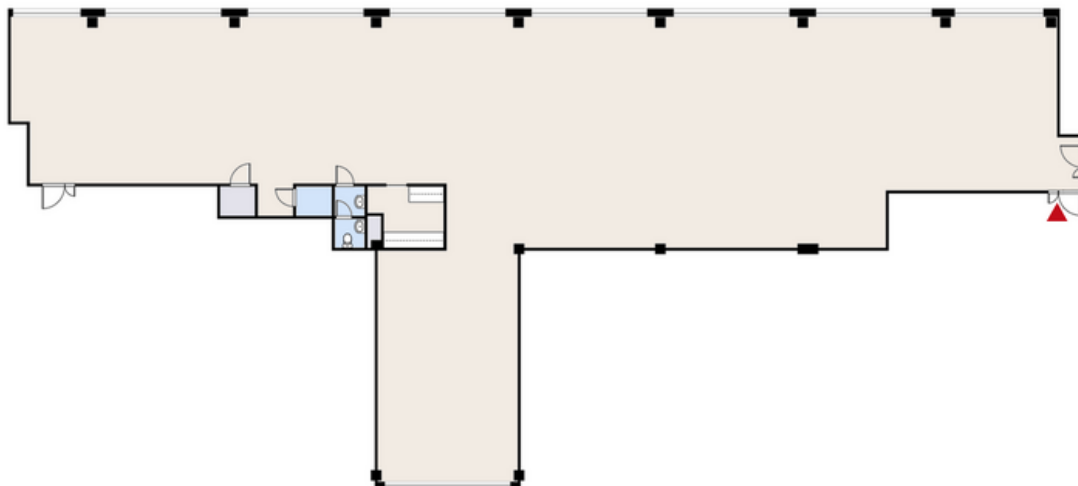

Helsingin Konalantie 47

KONALANTIE 47, KONALA HELSINKI

© Julius Tallberg-kiinteistöt

Muutamme unelmat tilaksi