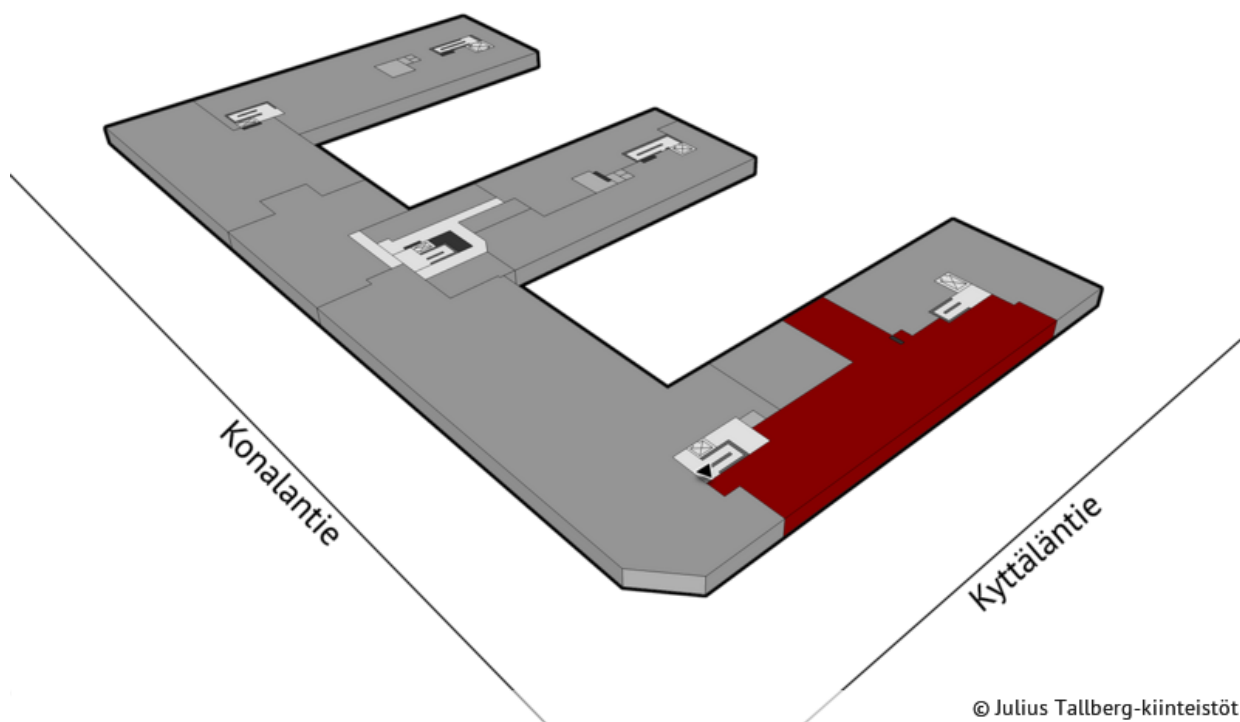

© Julius Tallberg-kiinteistöt

Muutamme unelmat tilaksi